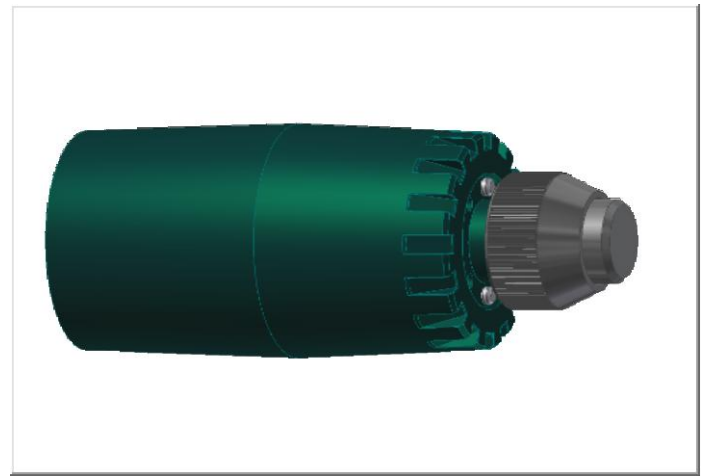

**RIVETEC**   
TITGEMEYER Group

Article Nr. / Obj. č.:

**87-0079**

**Air-engine Cap Assembly**  
Kryt motoru komplet

[www.rivetec.cz](http://www.rivetec.cz)

RIVETEC E110126

Part / Díl	Pcs / Ks
10-0264	1
10-0562	1
10-0692	1
10-0700:zelená	1
30-0037	2
30-0152	1
30-0212	1