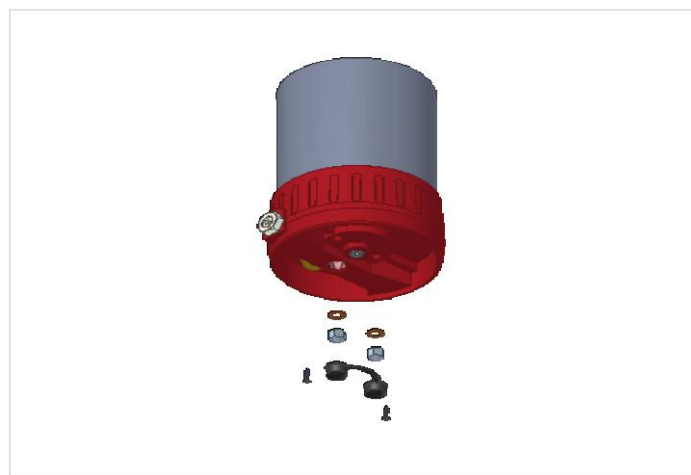

Article Nr. / Obj. č.:

87-0087

Valve Body Assembly
Ventilové tělo komplet

www.rivetec.cz

RIVETEC E110126

Part / Díl	Pcs / Ks
10-0079	1
10-0080	1
10-0317:mosaz	1
10-0498	1
10-0687:červená	1
10-0761:mosaz	1
10-0812	1
30-0034	1
30-0080	2
30-0089	2
30-0106	2
30-0144	1
30-0178	1
30-0193	1
30-0208	1
30-0269	1
30-0300	1
30-0483	1
30-0497	1
30-1156	1