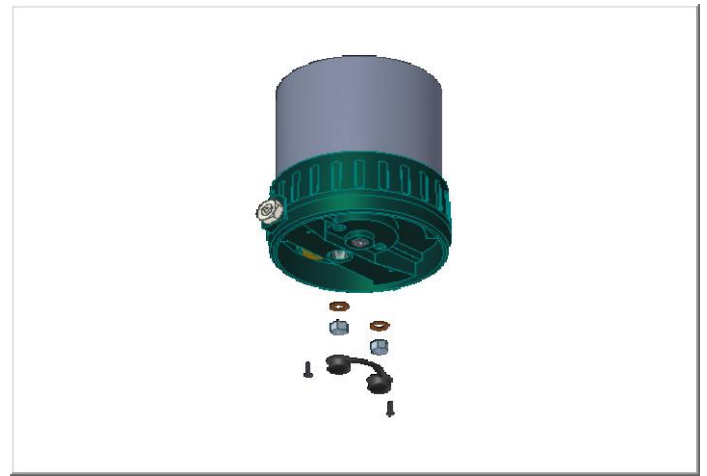

Article Nr. / Obj. č.:

87-0088

Valve Body Assembly
Ventilové tělo komplet

www.rivetec.cz

RIVETEC E110126

Part / Díl	Pcs / Ks
10-0079	1
10-0080	1
10-0317:mosaz	1
10-0374	1
10-0687:zelená	1
10-0761:mosaz	1
10-0812	1
30-0034	1
30-0080	2
30-0089	2
30-0106	2
30-0144	1
30-0178	1
30-0193	1
30-0208	1
30-0269	1
30-0300	1
30-0483	1
30-0497	1
30-1156	1