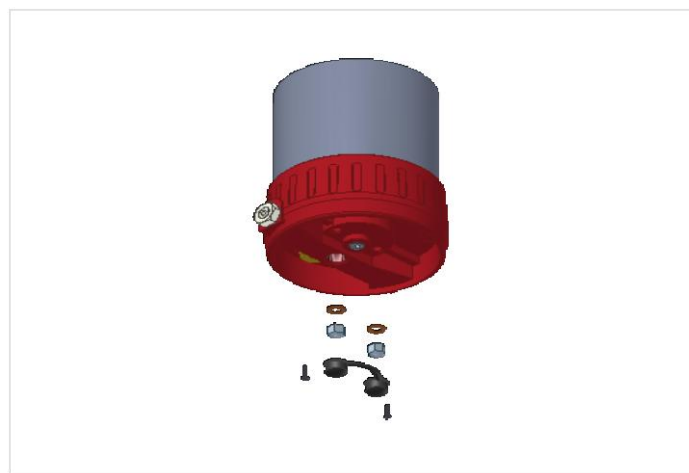

Article Nr. / Obj. č.:

87-0089**Valve Body Assembly**
Ventilové tělo komplet

www.rivetec.cz

RIVETEC E110126

Part / Díl	Pcs / Ks
10-0079	1
10-0080	1
10-0317:mosaz	1
10-0374	1
10-0687:červená	1
10-0761:mosaz	1
10-0812	1
30-0034	1
30-0080	2
30-0089	2
30-0106	2
30-0144	1
30-0178	1
30-0193	1
30-0208	1
30-0269	1
30-0300	1
30-0483	1
30-0497	1
30-1156	1