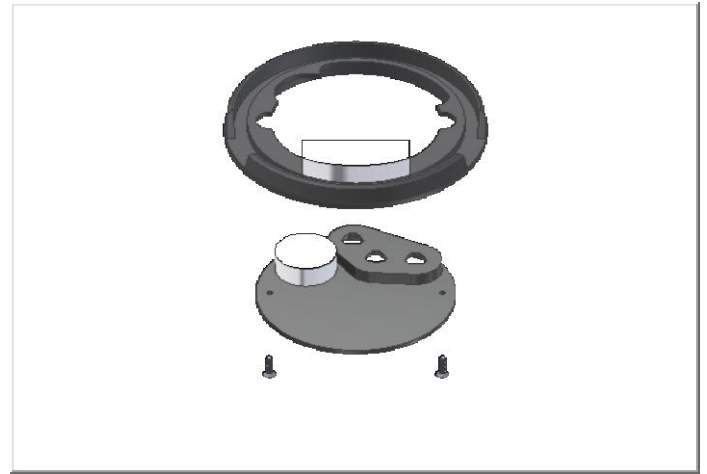

Article Nr. / Obj. č.:

87-0118

Bottom Cover Assembly

Spodní kryt komplet

www.rivetec.cz

RIVETEC E110126

Part / Díl	Pcs / Ks
10-0583	1
10-0584	1
10-0714	1
30-0080	2
30-0266	1