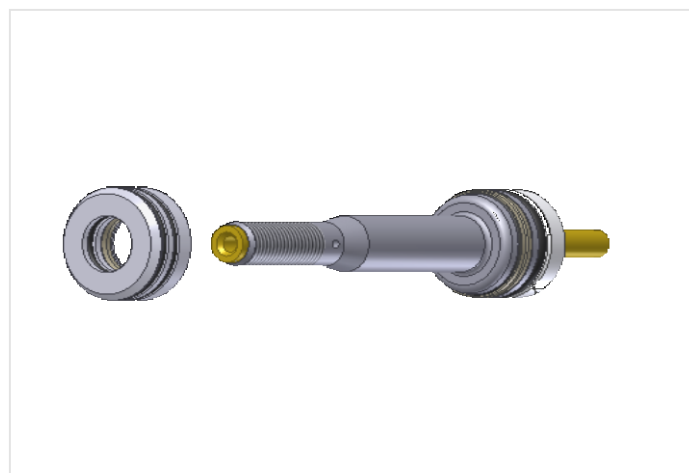

Article Nr. / Obj. č.:

87-0160

Hydraulic Piston Assembly
Hydraulický píst komplet

www.rivetec.cz

RIVETEC E110126

Part / Díl	Pcs / Ks
10-0212	1
10-0222:0	1
10-0281	1
10-0300	1
10-0351:0	1
30-0182	1
30-0213	1
30-0249	2
30-0258	1
30-0261	1
30-1179	2