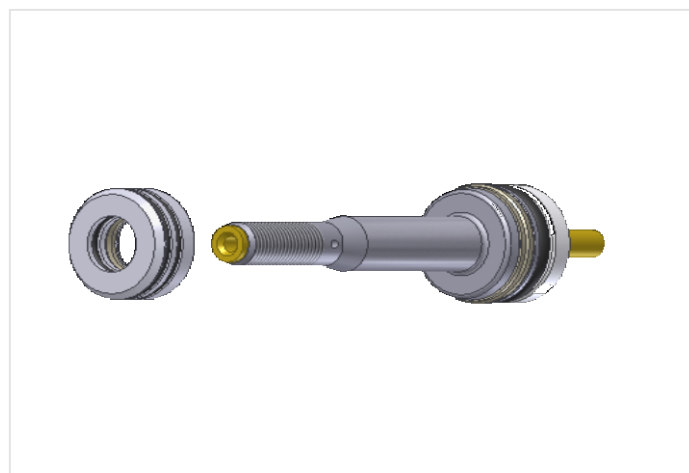

Article Nr. / Obj. č.:

87-0161

Hydraulic Piston Assembly
Hydraulický píst komplet

www.rivetec.cz

RIVETEC E110126

Part / Díl	Pcs / Ks
10-0204	1
10-0212	1
10-0222:0	1
10-0280	1
10-0351:0	1
30-0182	1
30-0187	1
30-0258	1
30-0260	1
30-1179	2