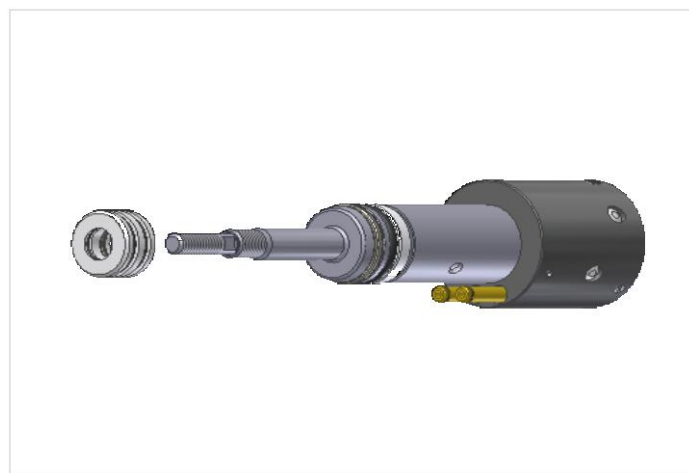

Article Nr. / Obj. č.:

87-0166

Engine 50 Assembly
Motor 50 komplet

www.rivetec.cz

RIVETEC E110126

Part / Díl	Pcs / Ks
10-0109	1
10-0166	1
10-0170	1
10-0172	1
10-0173	1
10-0174	1
10-0176	1
10-0180	2
10-0198	1
10-0199	1
10-0200	1
10-0201	1
10-0202	1
10-0280	1
10-0286	1
10-0287	3
10-0288	1
10-0289	3
10-0290	1
10-0293	1
10-0294	1
10-0465	1
10-1498:Pertinax	5
30-0005	1
30-0050	3
30-0055	1
30-0065	3
30-0066	3
30-0092	1

Part / Díl	Pcs / Ks
30-0120	2
30-0121	1
30-0154	2
30-0165	1
30-0176	1
30-0179	2
30-0181	1
30-0187	1
30-0190	4
30-0192	1
30-0196	1
30-0205	1
30-0210	1
30-0212	2
30-0257	1
30-0260	1
30-0404	1
315630000	3