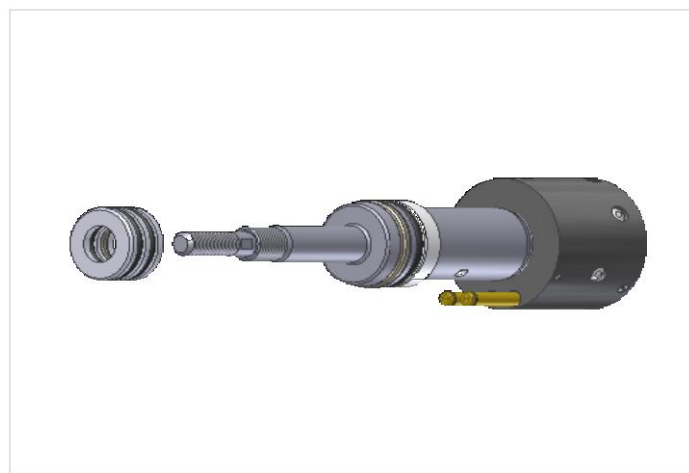

Article Nr. / Obj. č.:

**87-0167**

**Engine 100 Assembly**  
Motor 100 komplet

www.rivetec.cz

RIVETEC E110126

Part / Díl	Pcs / Ks
10-0166	1
10-0170	1
10-0172	1
10-0173	1
10-0174	1
10-0176	1
10-0200	1
10-0201	1
10-0202	1
10-0237	1
10-0239	1
10-0282	1
10-0286	1
10-0287	3
10-0288	1
10-0289	3
10-0290	1
10-0294	1
10-0362	2
10-0465	1
10-0600	1
10-0601	1
10-1498	5
30-0005	1
30-0050	3
30-0055	1
30-0065	3
30-0066	3
30-0100	1

Part / Díl	Pcs / Ks
30-0120	2
30-0121	1
30-0154	2
30-0165	1
30-0176	1
30-0179	2
30-0184	1
30-0188	1
30-0190	4
30-0192	1
30-0196	1
30-0205	1
30-0210	1
30-0217	2
30-0262	1
30-0263	1
30-0404	1
315630000	3