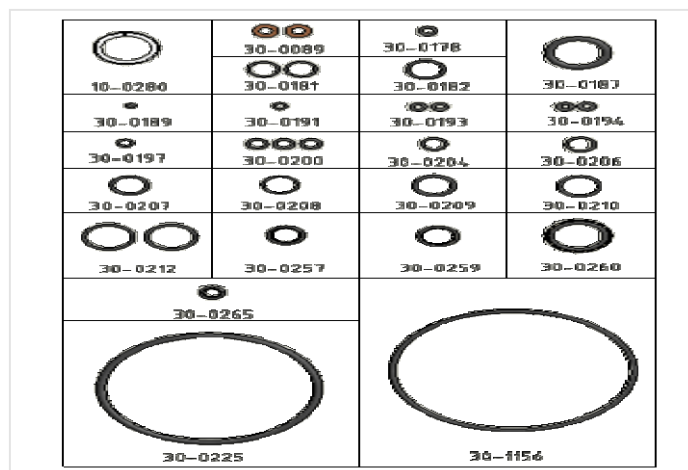

Article Nr. / Obj. č.:

87-0182

Seal Kit 60
Sada těsnění 60

www.rivetec.cz

RIVETEC E110126

Part / Díl	Pcs / Ks
10-0280	1
30-0089	2
30-0178	1
30-0181	2
30-0182	1
30-0187	1
30-0189	1
30-0191	1
30-0193	2
30-0194	2
30-0197	1
30-0200	3
30-0204	2
30-0206	1
30-0207	1
30-0208	1
30-0209	1
30-0210	1
30-0212	2
30-0225	1
30-0257	1
30-0259	1
30-0260	1
30-0265	1
30-1156	1