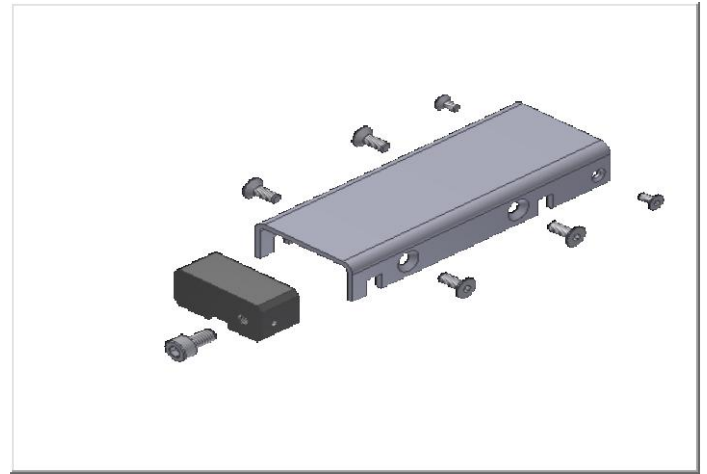

Article Nr. / Obj. č.:

87-0211

Stroke Sensor Cover
Kryt snímače dráhy

www.rivetec.cz

RIVETEC E110126

Part / Díl	Pcs / Ks
10-1057	1
10-1203	1
30-0035	4
30-0072	1
30-0414	2