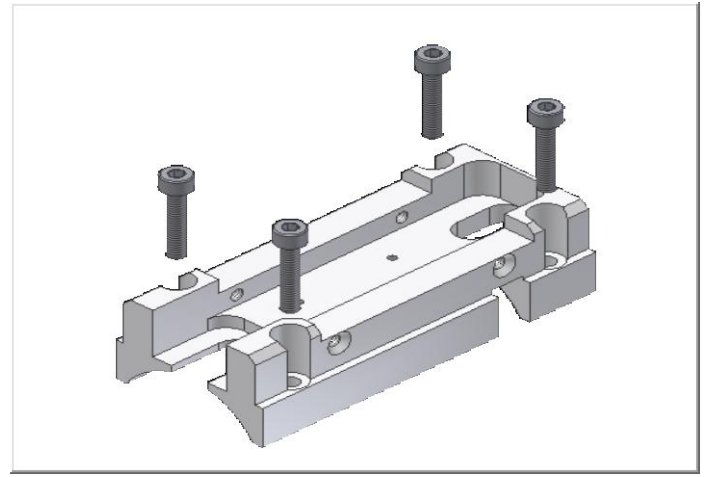

Article Nr. / Obj. č.:

**87-0212**

**Stroke Sensor Holder**  
Držák snímače dráhy

[www.rivetec.cz](http://www.rivetec.cz)

RIVETEC E110126

Part / Díl	Pcs / Ks
10-1052	1
30-0704	4