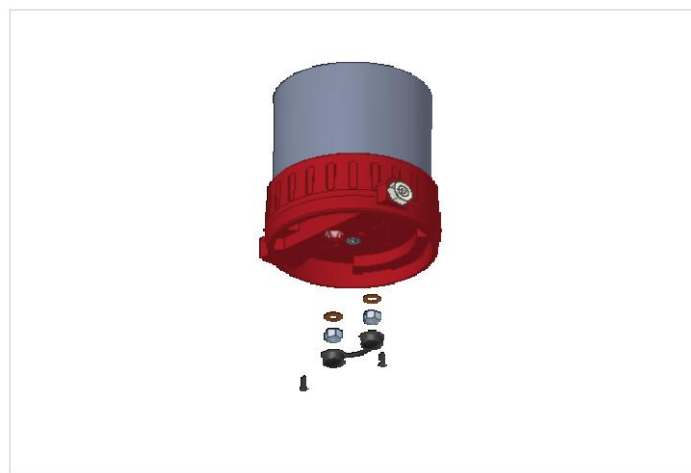

Article Nr. / Obj. č.:

87-0213**Valve Body Assembly**
Ventilové tělo kompletwww.rivetec.cz

RIVETEC E110126

Part / Díl	Pcs / Ks
10-0079	1
10-0080	1
10-0317:mosaz	1
10-0687:červená	1
10-0761:mosaz	1
10-0812	1
10-0907	1
10-1202	1
30-0034	1
30-0080	2
30-0089	2
30-0106	2
30-0144	1
30-0178	1
30-0193	1
30-0208	1
30-0269	1
30-0300	1
30-0483	1
30-0497	1
30-1156	1