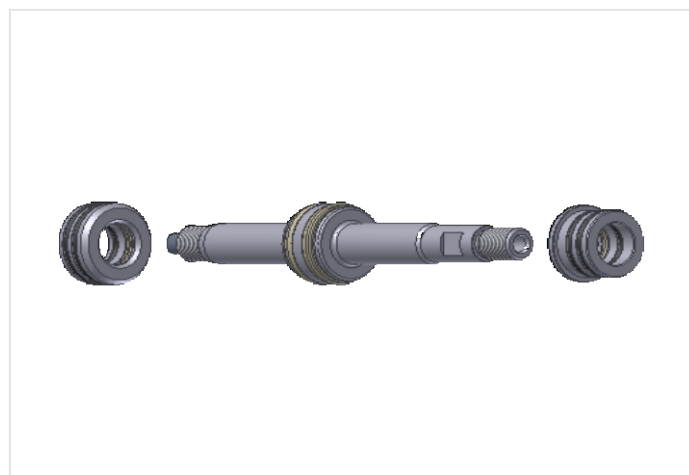

Article Nr. / Obj. č.:

87-0225

Hydraulic Piston Assembly
Hydraulický píst komplet

www.rivetec.cz

RIVETEC E110126

Part / Díl	Pcs / Ks
10-1324	1
10-1381	1
10-1382	1
10-1383	1
30-0186	2
30-0263	2
30-1034	2
30-1036	2
30-1176	2