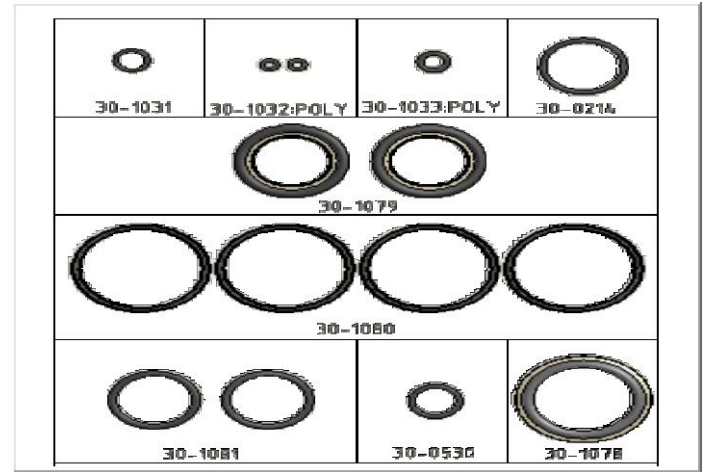

Article Nr. / Obj. č.:

87-0235

Seal Kit H40
Sada těsnění H40

www.rivetec.cz

RIVETEC E110126

Part / Díl	Pcs / Ks
30-1031	1
30-1032:POLY	2
30-1033:POLY	1
30-0214	1
30-1079	2
30-1080	4
30-1081	2
30-0530	1
30-1078	1