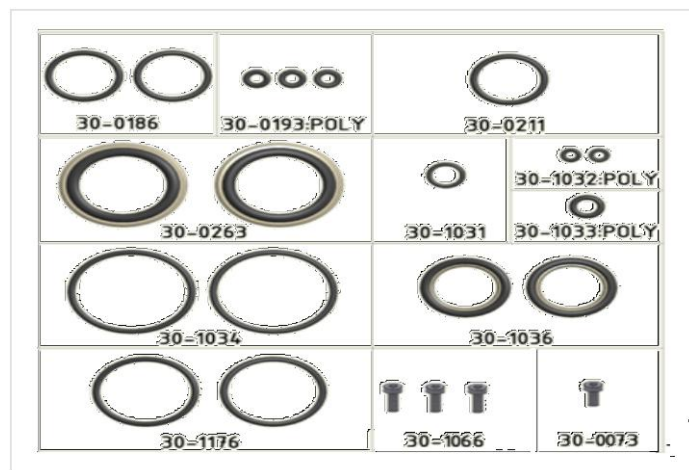

**RIVETEC**  
TITGEMEYER Group

Article Nr. / Obj. č.:

**87-0236**

Seal Kit H35  
Sada těsnění H35

www.rivetec.cz

RIVETEC E111108

Part / Díl	Pcs / Ks
30-0073	1
30-0186	2
30-0193:POLY	3
30-0211	1
30-0263	2
30-1031	1
30-1032:POLY	2
30-1033:POLY	1
30-1034	2
30-1036	2
30-1066	3
30-1176	2