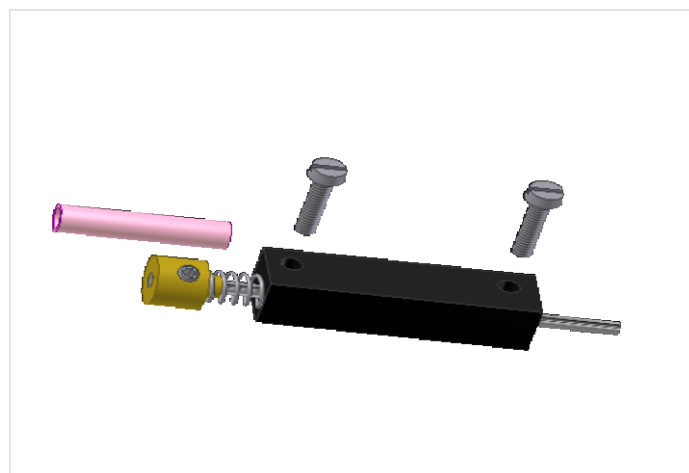

Article Nr. / Obj. č.:

87-0243

Stroke Sensor Assembly
Snímač dráhy komplet

www.rivetec.cz

RIVETEC E110126

Part / Díl	Pcs / Ks
10-1056	1
10-1460	1
30-0595	1
30-0663	1
30-0750	1
30-1216	2