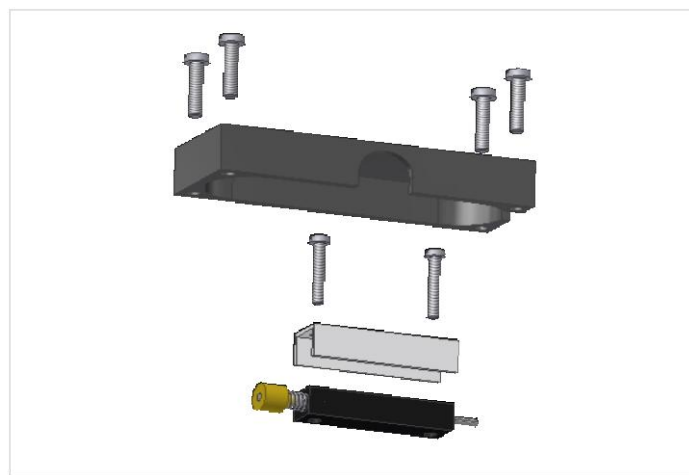

Article Nr. / Obj. č.:

87-0250

Stroke Sensor Assembly
Snímač dráhy komplet

www.rivetec.cz

RIVETEC E110126

Part / Díl	Pcs / Ks
10-1056	1
10-1201	1
10-1222	1
10-1330	1
30-0663	1
30-0706	2
30-0914	4