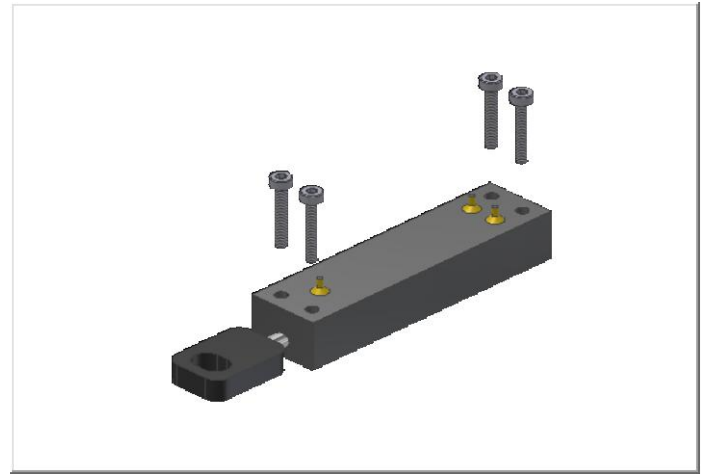

Article Nr. / Obj. č.:

87-0256

Stroke Sensor Assembly
Snímač dráhy komplet

www.rivetec.cz

RIVETEC E110126

Part / Díl	Pcs / Ks
10-1251	1
30-0993	4
30-1045	1