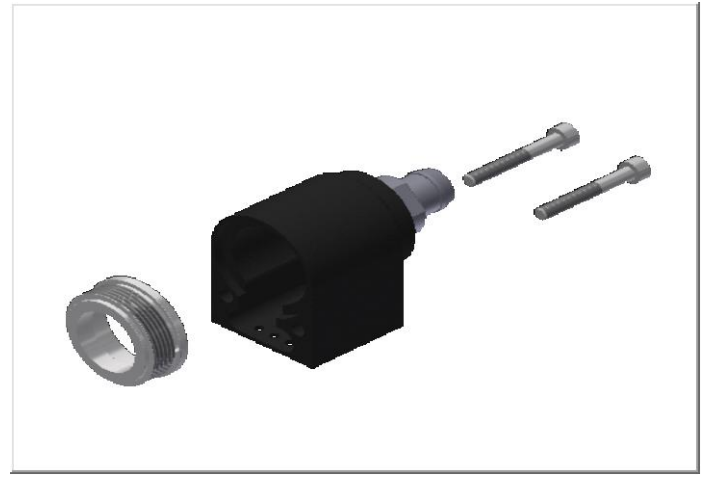

RIVETEC
TITGEMEYER Group

Article Nr. / Obj. č.:

87-0399

Rear Stopper
Zadní uzávěr

www.rivetec.cz

RIVETEC E110530

Part / Díl	Pcs / Ks
10-1464	1
10-1586	1
10-1588	1
30-1221	2