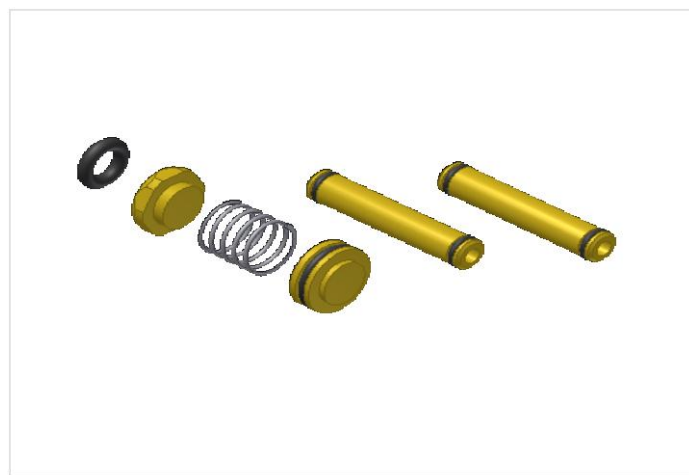

Article Nr. / Obj. č.:

87-0407

Valve Head Seal
Těsnění hlavy motoru

www.rivetec.cz

RIVETEC E110530

Part / Díl	Pcs / Ks
10-0173	1
10-0174	1
10-0362	2
30-0154	1
30-0179	1
30-0190	4
30-0205	1