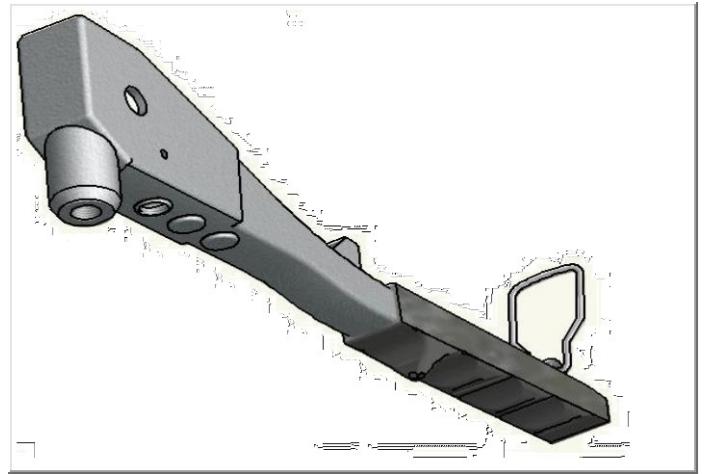

Article Nr. / Obj. č.:

87-0409

Plier Body
Tělo kleští

www.rivetec.cz

RIVETEC E111124

Part / Díl	Pcs / Ks
10-0348	1
30-0281	1
30-0282	1