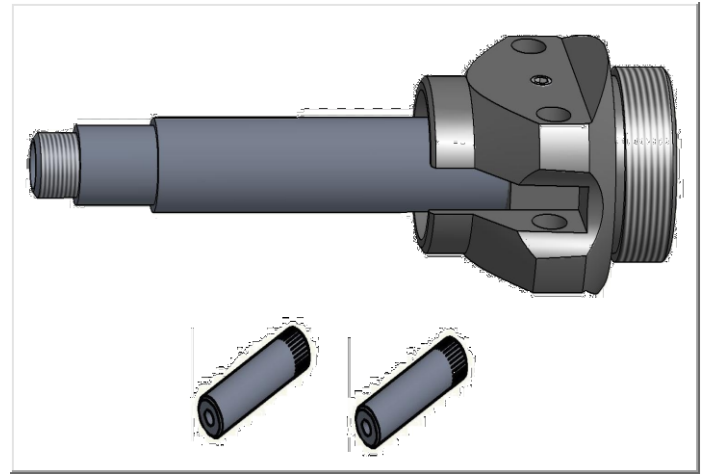

RIVETEC
TITGEMEYER Group

Article Nr. / Obj. č.:

87-0411

Rear body
Zadní domek

www.rivetec.cz

RIVETEC E111124

Part / Díl	Pcs / Ks
10-0446:černá	1
10-0447	1
30-0043	1
10-0473	2