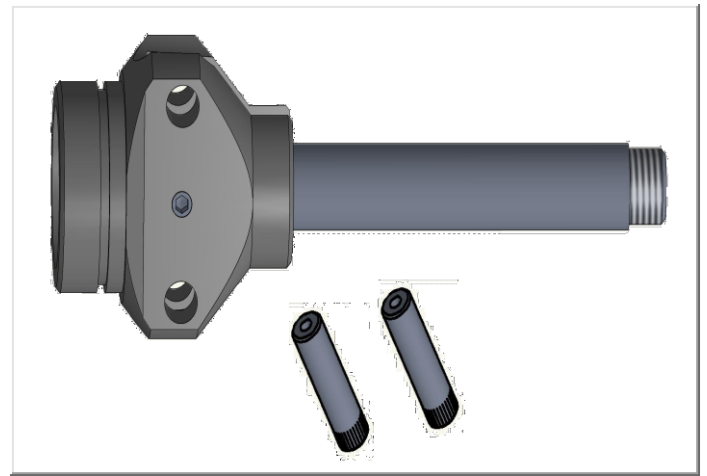

RIVETEC
TITGEMEYER Group

Article Nr. / Obj. č.:

87-0413

Rear body
Zadní domek

www.rivetec.cz

RIVETEC E111124

Part / Díl	Pcs / Ks
10-0374:černá	1
10-0653	1
30-0043	1
10-0473	2