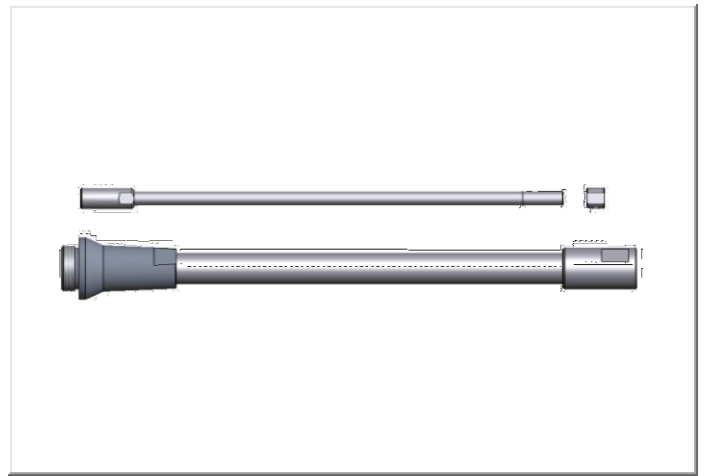

RIVETEC 
TITGEMEYER Group

Article Nr. / Obj. č.:

87-0429

Head Extension a 250 mm
Prodloužení hlavy 250mm

www.rivetec.cz

RIVETEC E120704

Part / Díl	Pcs / Ks
10-0157	1
10-0158	1
10-1665	1
10-1666	1
10-1667	1